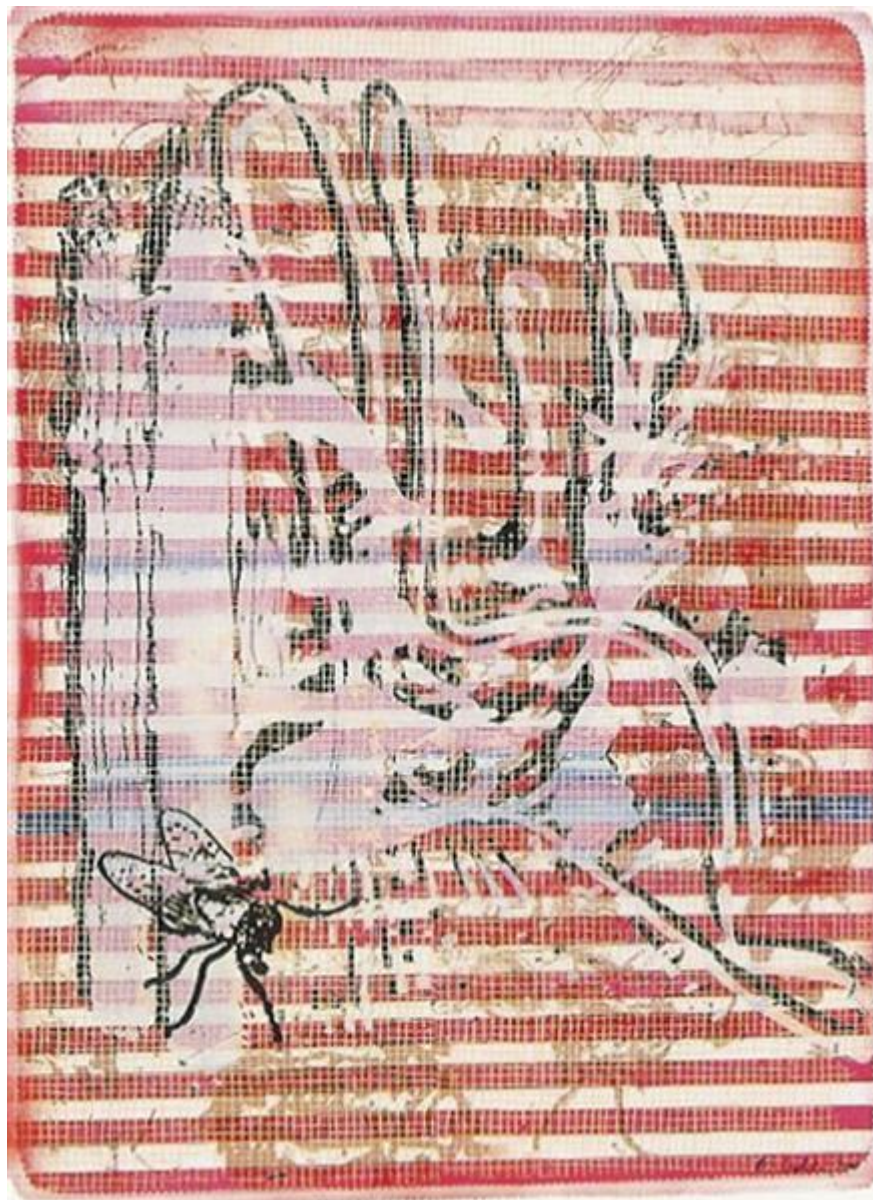

GALERIA FILOMENA SOARES

Rua da Manutenção – 80 | 1900-321 Lisboa | Portugal | T_ +351 218624122 / 23 | F_+351 218624124 | gfilomenasoares@mail.telepac.pt | www.gfilomenasoares.com

Markus Oehlen 1956, DE

N.º Ref: 615

S/ título | Untitled, 2000

Mixed media on paper

78 x 58 cm

Unique piece