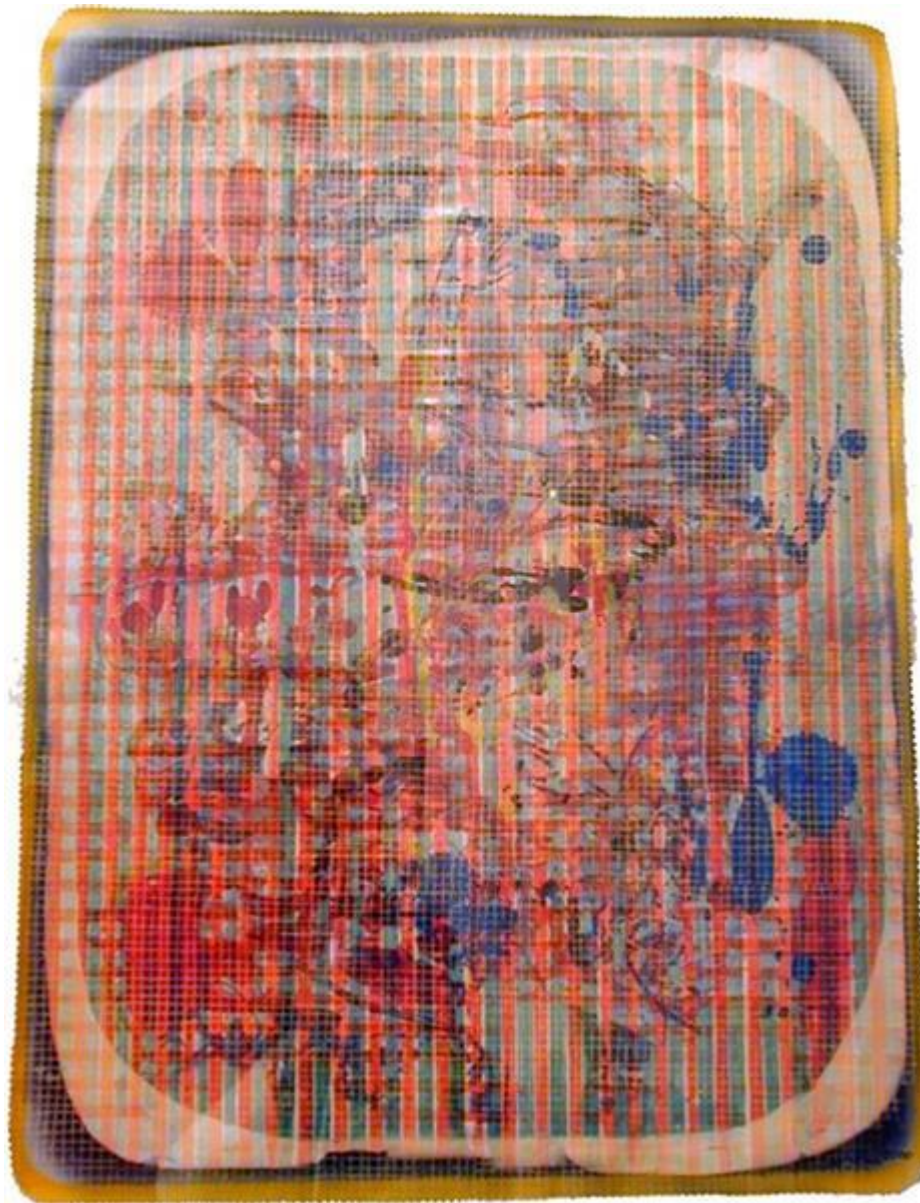

GALERIA FILOMENA SOARES

Rua da Manutenção – 80 | 1900-321 Lisboa | Portugal | T_ +351 218624122 / 23 | F_+351 218624124 | gfilomenasoares@mail.telepac.pt | www.gfilomenasoares.com

Markus Oehlen 1956, DE

N.º Ref: 611

S/ título | Untitled, 2000

Mixed media on paper

78 x 58 cm

Unique piece