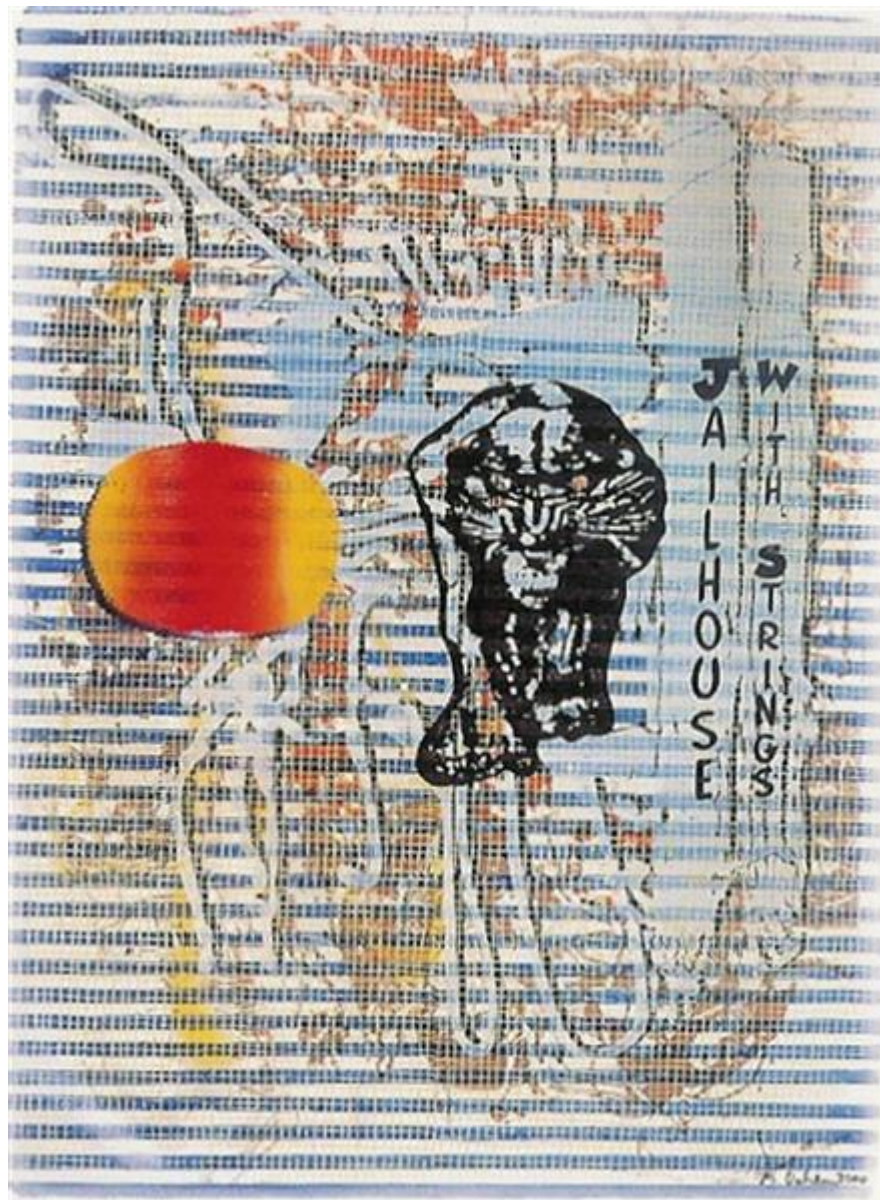

GALERIA FILOMENA SOARES

Rua da Manutenção – 80 | 1900-321 Lisboa | Portugal | T_ +351 218624122 / 23 | F_+351 218624124 | gfilomenasoares@mail.telepac.pt | www.gfilomenasoares.com

Markus Oehlen 1956, DE

N.º Ref: 614

S/ título | Untitled, 2000

Mixed media on paper

78 x 58 cm

Unique piece