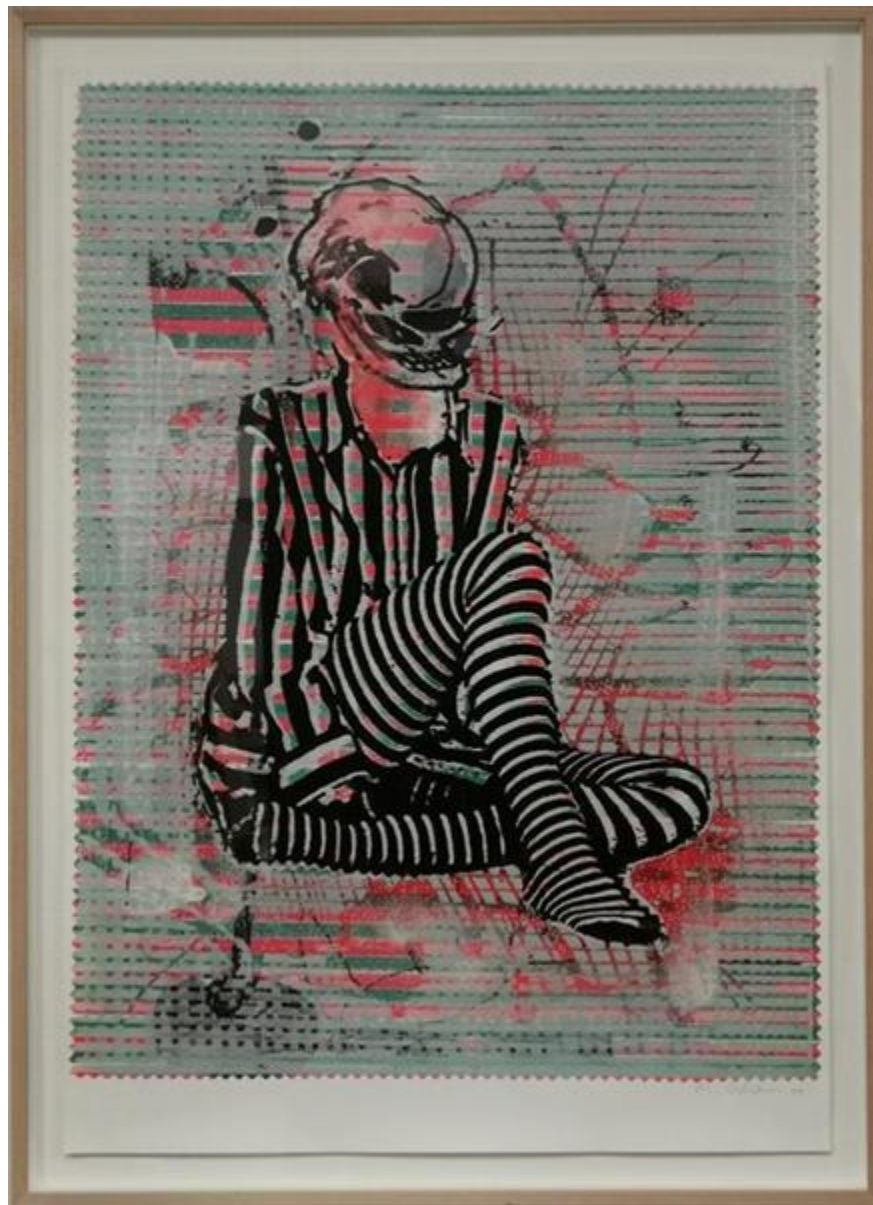

GALERIA FILOMENA SOARES

Rua da Manutenção – 80 | 1900-321 Lisboa | Portugal | T_ +351 218624122 / 23 | F_+351 218624124 | gfilomenasoares@mail.telepac.pt | www.gfilomenasoares.com

Markus Oehlen 1956, DE

N.º Ref: 8792

S/ título | Untitled, 2000

Mixed media on paper

109 x 79,5 cm

Unique piece