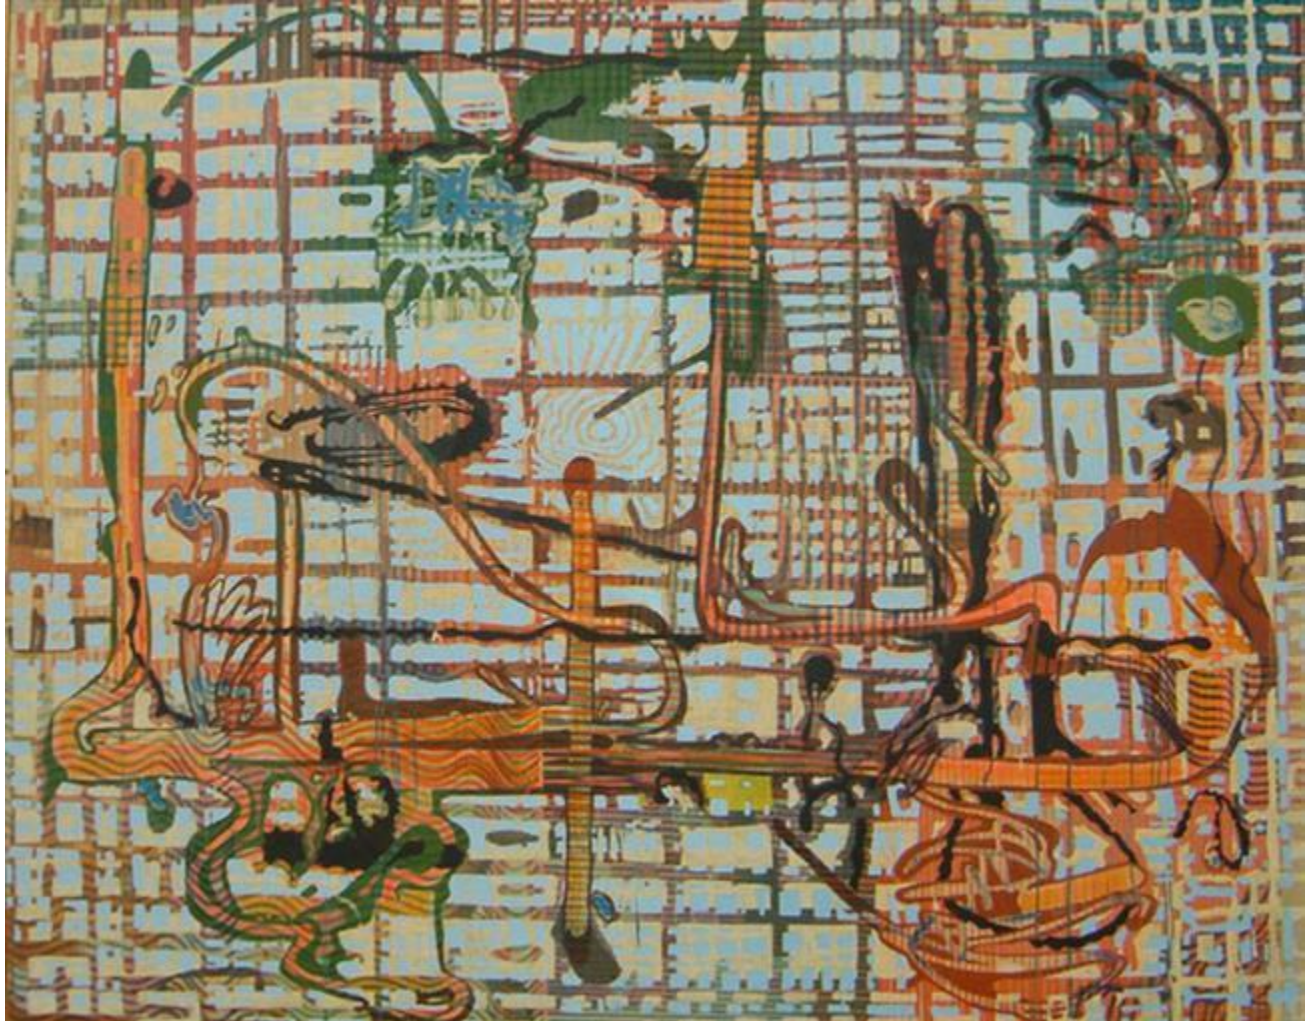

Markus Oehlen 1956, DE

N.º Ref: 2221

Aspirin, 1997

Mixed media on canvas

200 x 250 cm

Unique piece

GALERIA FILOMENA SOARES

Rua da Manutenção – 80 | 1900-321 Lisboa | Portugal | T_ +351 218624122 / 23 | F_+351 218624124 | gfilomenasoares@mail.telepac.pt | www.gfilomenasoares.com